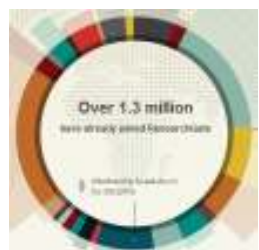

27 a 30 de Agosto de 2012.

Mais uma atividade está confirmada no programa preliminar do Encontro: É a entrevista sobre etiqueta empresarial, com Tania Freire, bibliotecária da CPRM.

ResearchGate

Rede social para cientistas tem mais de 1 milhão de usuários.